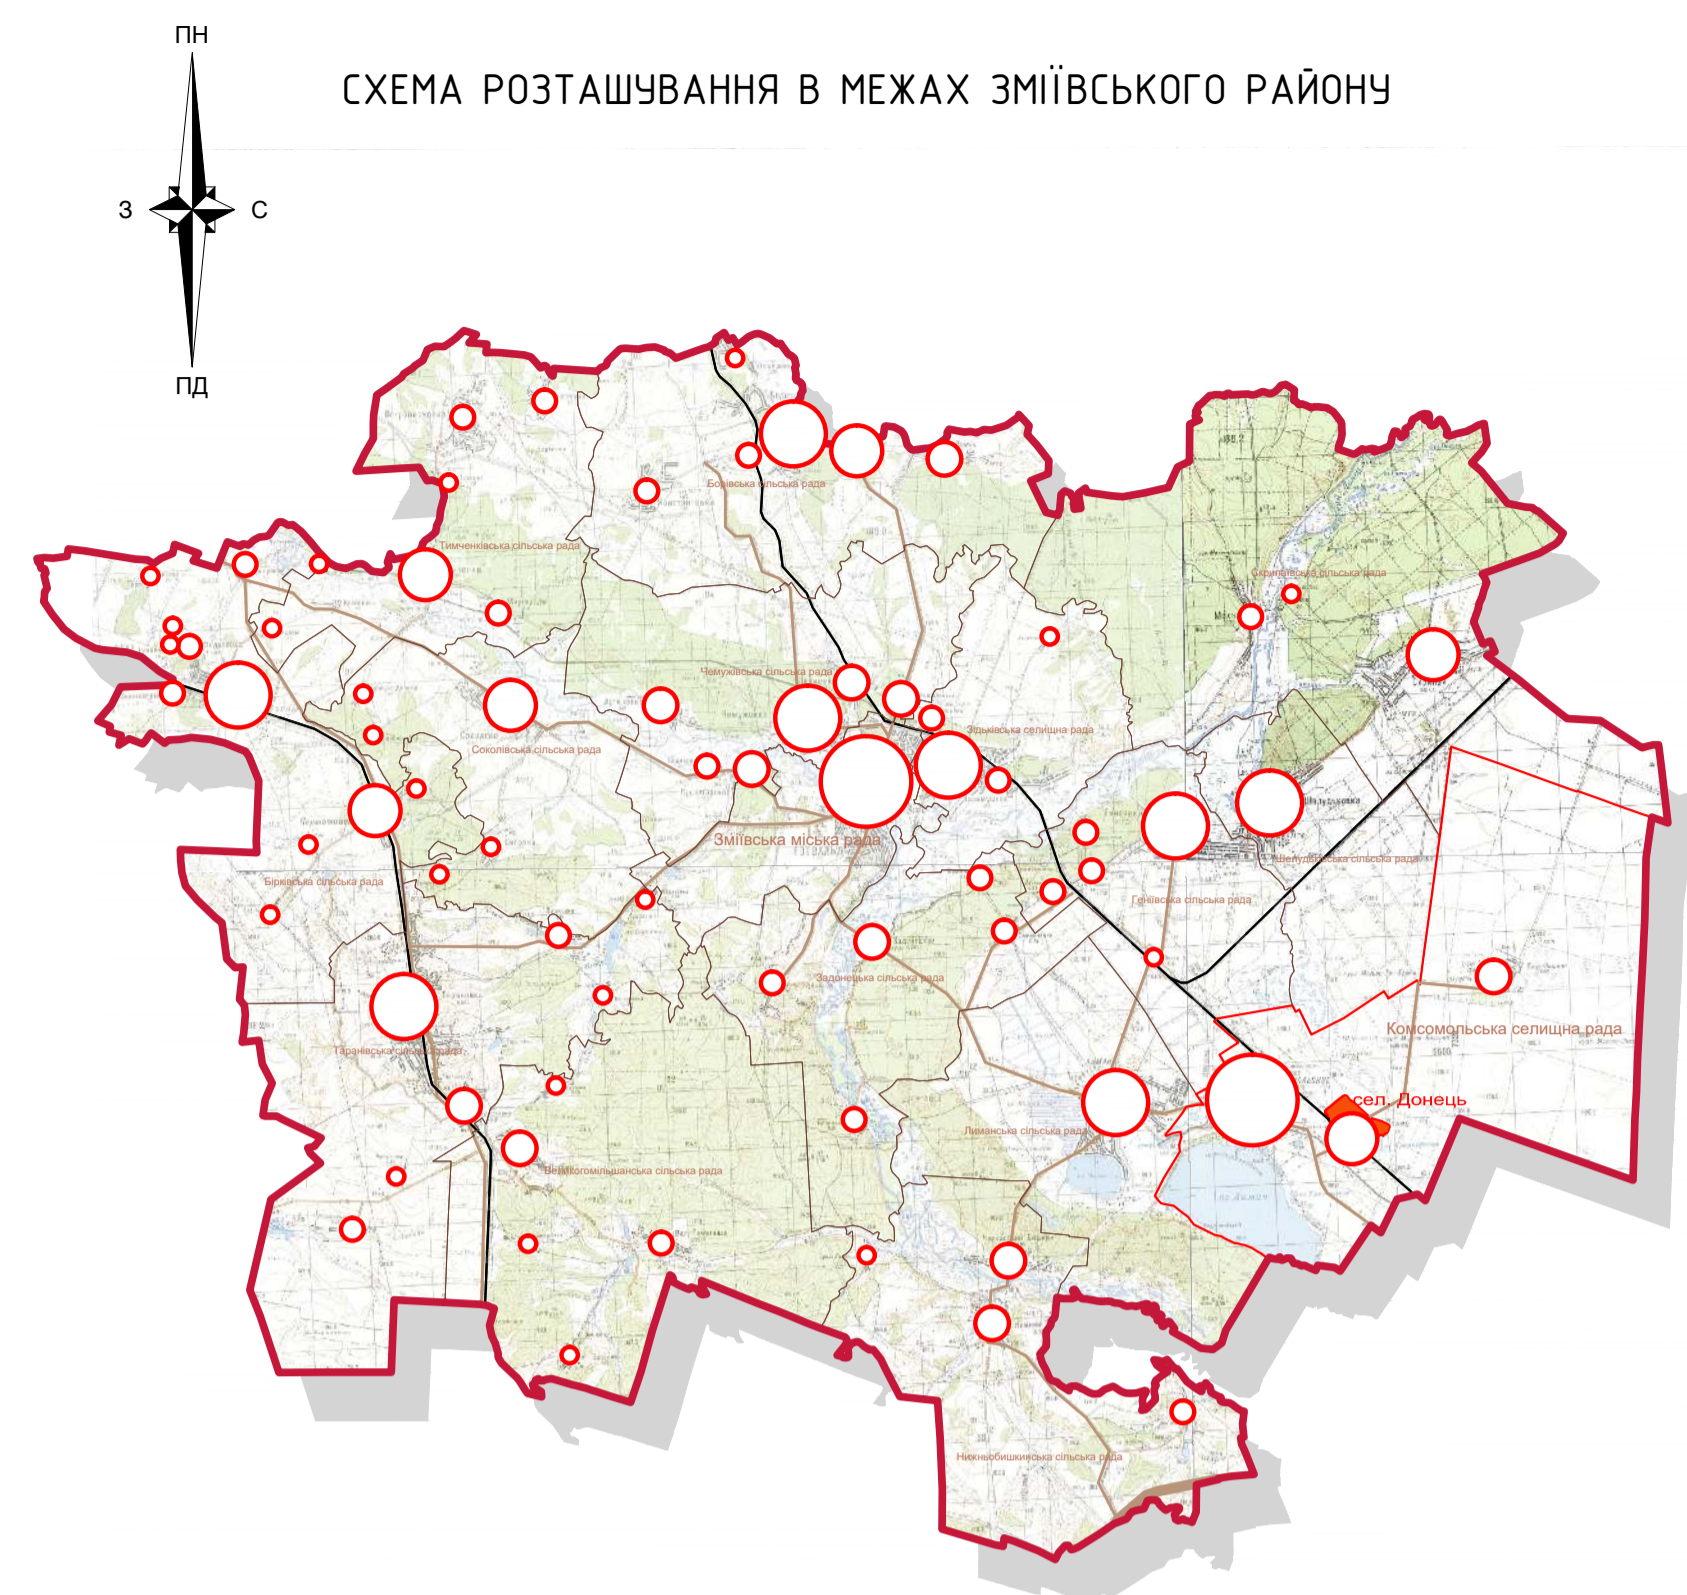

ГЕНЕРАЛЬНИЙ ПЛАН сел. Донець Зміївського району Харківської області СХЕМА РОЗТАШУВАННЯ НАСЕЛЕНОГО ПУНКТУ В СИСТЕМІ РОЗСЕЛЕННЯ

- УМОВНІ ПОЗНАЧЕННЯ**
- межі адміністративно-територіальних округів Зміївського району
 - межі території Зміївського району
 - територія суміжних районів Харківської області
 - територія Комсомольської селищної ради
 - територія сел. Донець
 - місто Зміїв
 - - центри місцевих систем розселення
 - - напрямки сталих виробничих, трудових міграцій населення в адміністративно-територіальні центри
 - існуючі автомобільні дороги державного значення
 - залізниця
 - автовокзал
 - залізничні зупинки та вокзали
 - Зміївська ТЕС ім. Кржижановського Г. М.
 - об'єкти лісового господарства
 - сільськогосподарські підприємства

Схема розташування населеного пункту в системі розселення