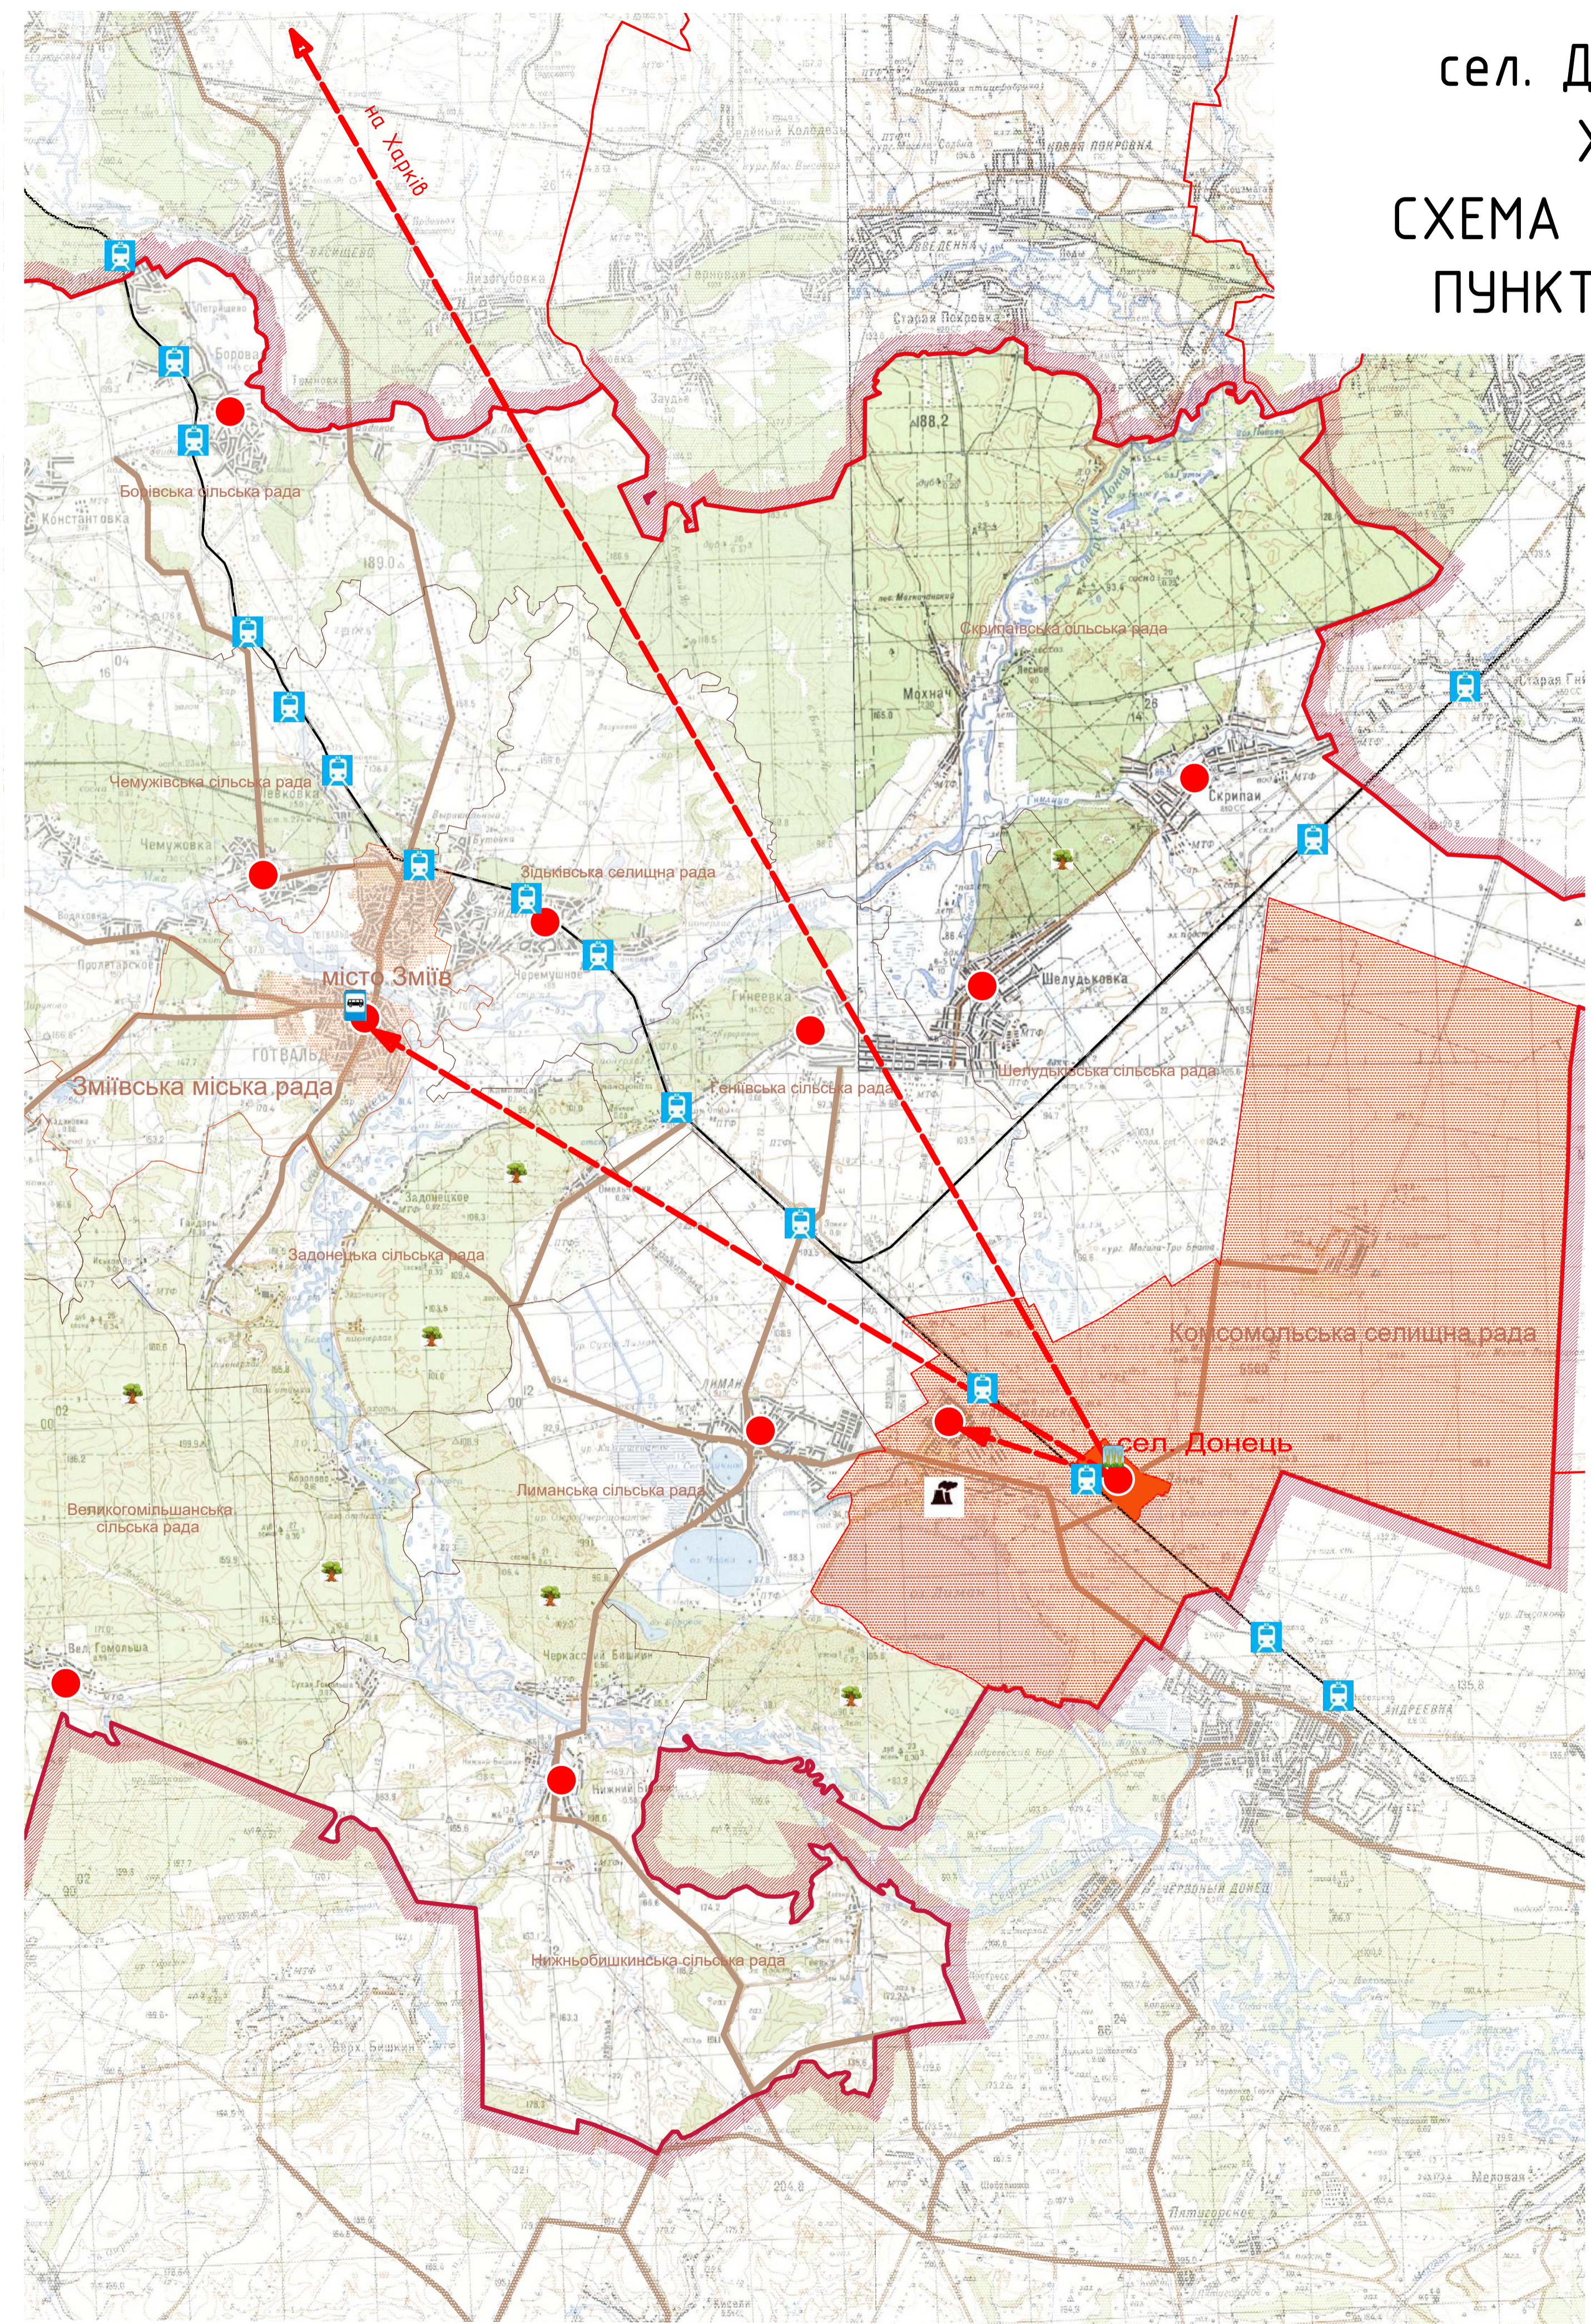

ГЕНЕРАЛЬНИЙ ПЛАН сел. Донець Зміївського району Харківської області СХЕМА РОЗТАШУВАННЯ НАСЕЛЕНОГО ПУНКТУ В СИСТЕМІ РОЗСЕЛЕННЯ

- УМОВНІ ПОЗНАЧЕННЯ**
- межі адміністративно-територіальних округів Зміївського району
 - межі території Зміївського району
 - територія суміжних районів Харківської області
 - територія Комсомольської селищної ради
 - територія сел. Донець
 - місто Зміїв
 - - центри місцевих систем розселення
 - - напрямки сталих виробничих, трудових міграцій населення в адміністративно-територіальні центри
 - існуючі автомобільні дороги державного значення
 - залізниця
 - автовокзал
 - залізничні зупинки та вокзали
 - Зміївська ТЕС ім. Кржижановського Г. М.
 - об'єкти лісового господарства
 - сільськогосподарські підприємства

Схема розташування населеного пункту в системі розселення