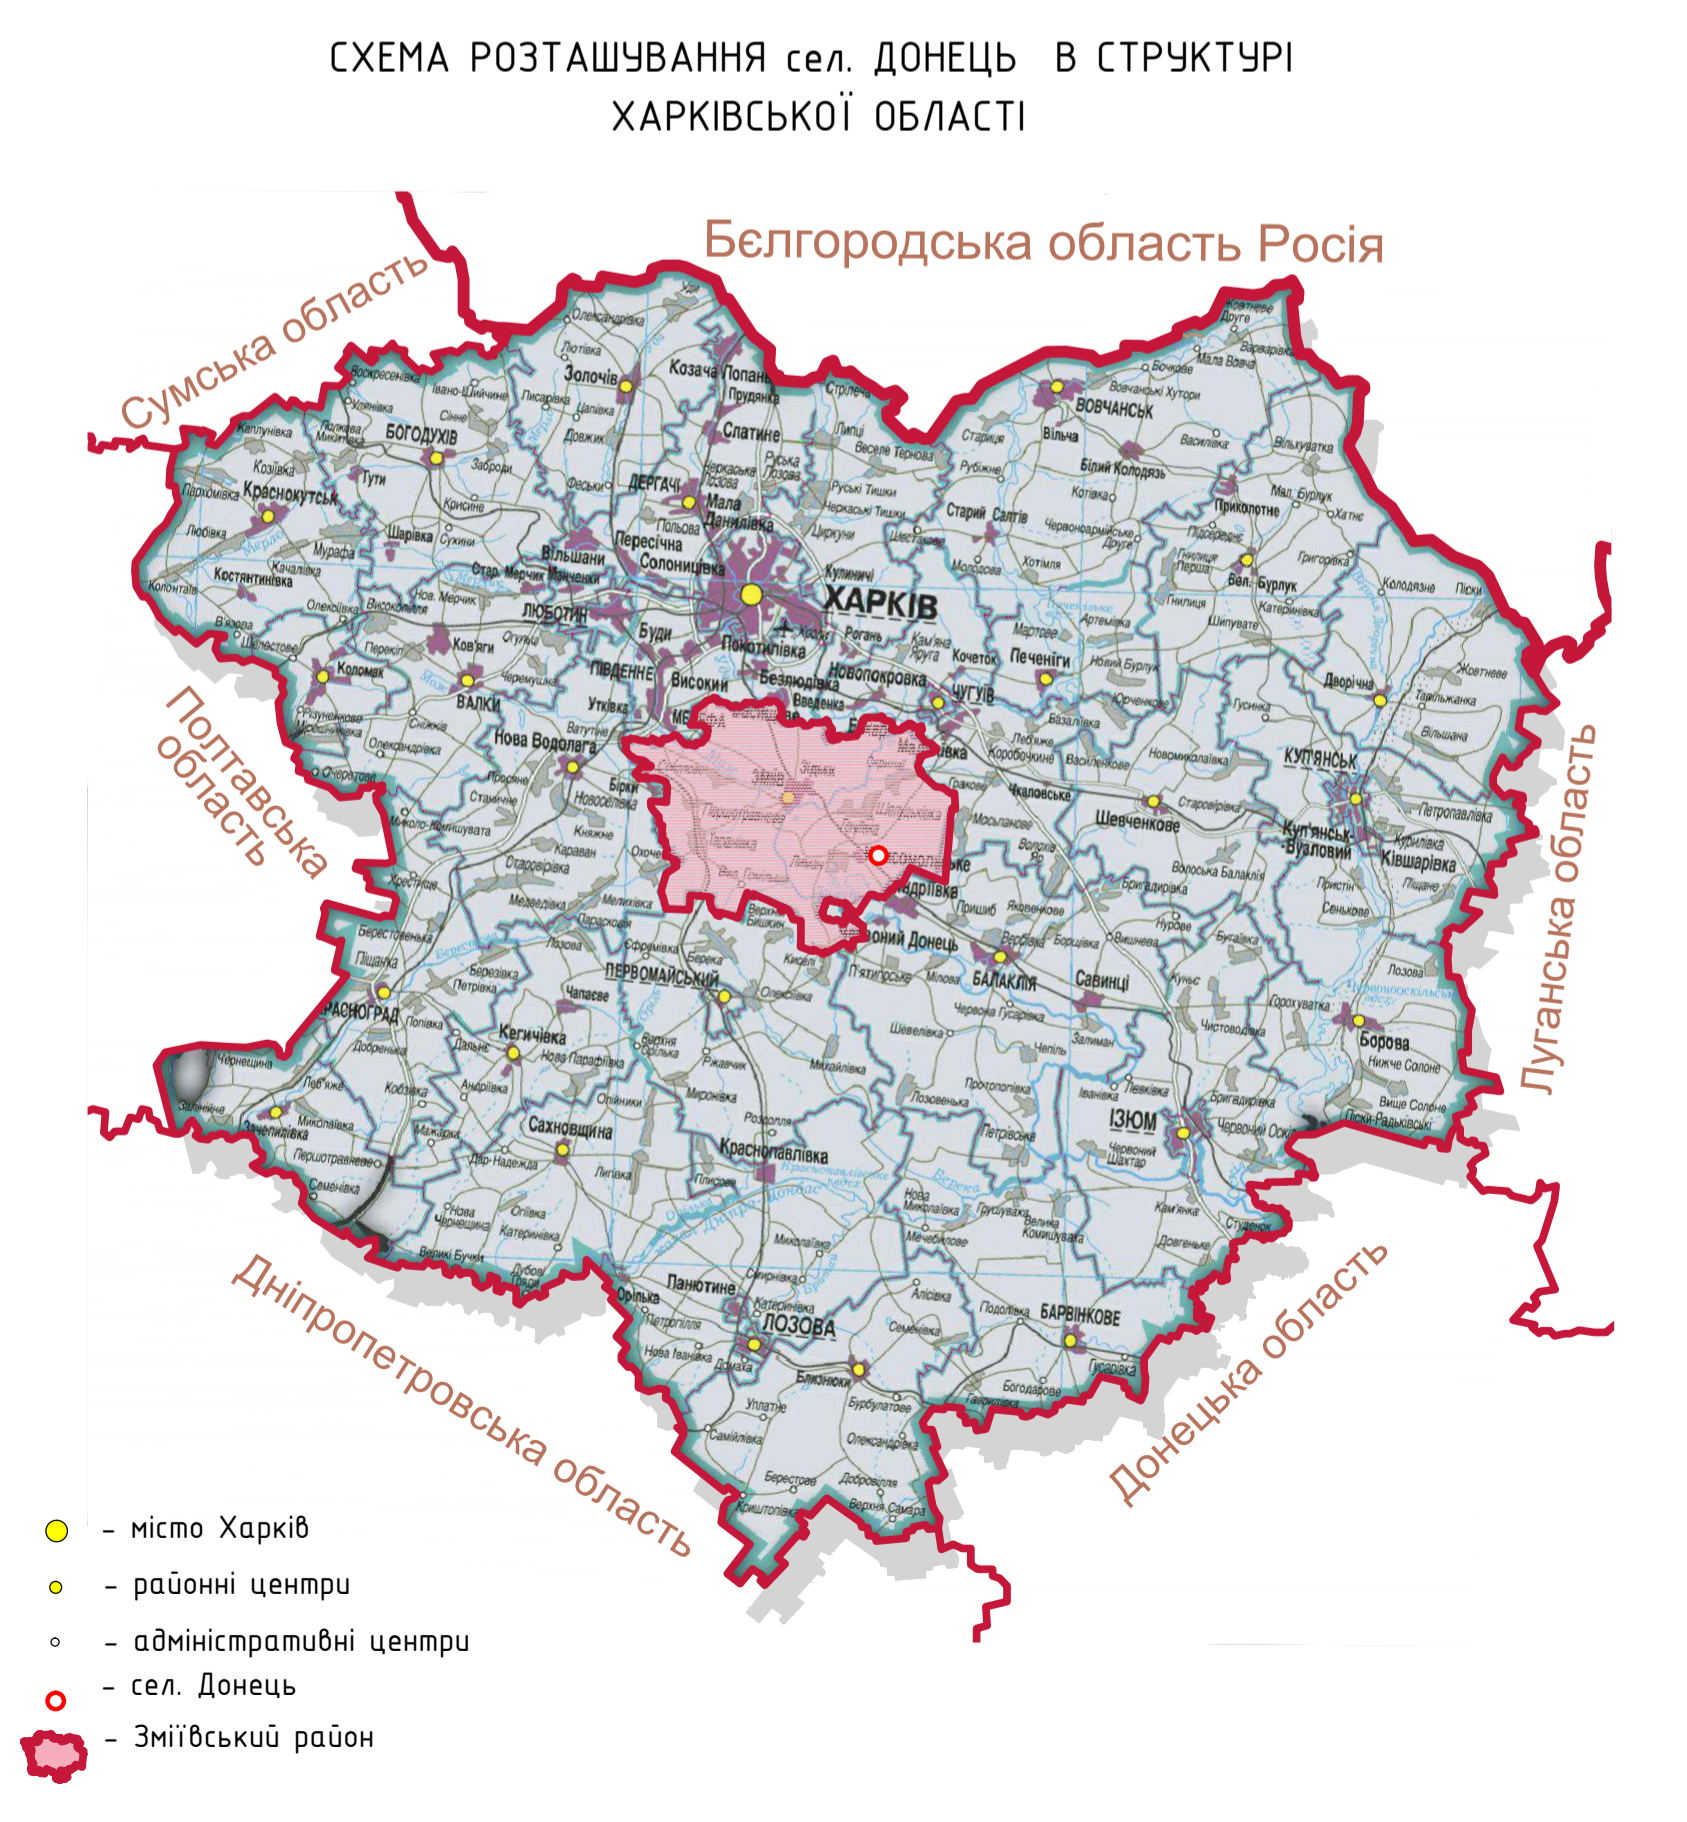

ГЕНЕРАЛЬНИЙ ПЛАН сел. Донець Зміївського району Харківської області СХЕМА РОЗТАШУВАННЯ НАСЕЛЕНОГО ПУНКТУ В СИСТЕМІ РОЗСЕЛЕННЯ

- УМОВНІ ПОЗНАЧЕННЯ**
- межі адміністративно-територіальних округів Зміївського району
 - межі території Зміївського району
 - територія суміжних районів Харківської області
 - територія Комсомольської селищної ради
 - територія сел. Донець
 - місто Зміїв
 - - центри місцевих систем розселення
 - - напрямки сталих виробничих, трудових міграцій населення в адміністративно-територіальні центри
 - існуючі автомобільні дороги державного значення
 - залізниця
 - автовокзал
 - залізничні зупинки та вокзали
 - Зміївська ТЕС ім. Кржижановського Г. М.
 - об'єкти лісового господарства
 - сільськогосподарські підприємства

Схема розташування населеного пункту в системі розселення