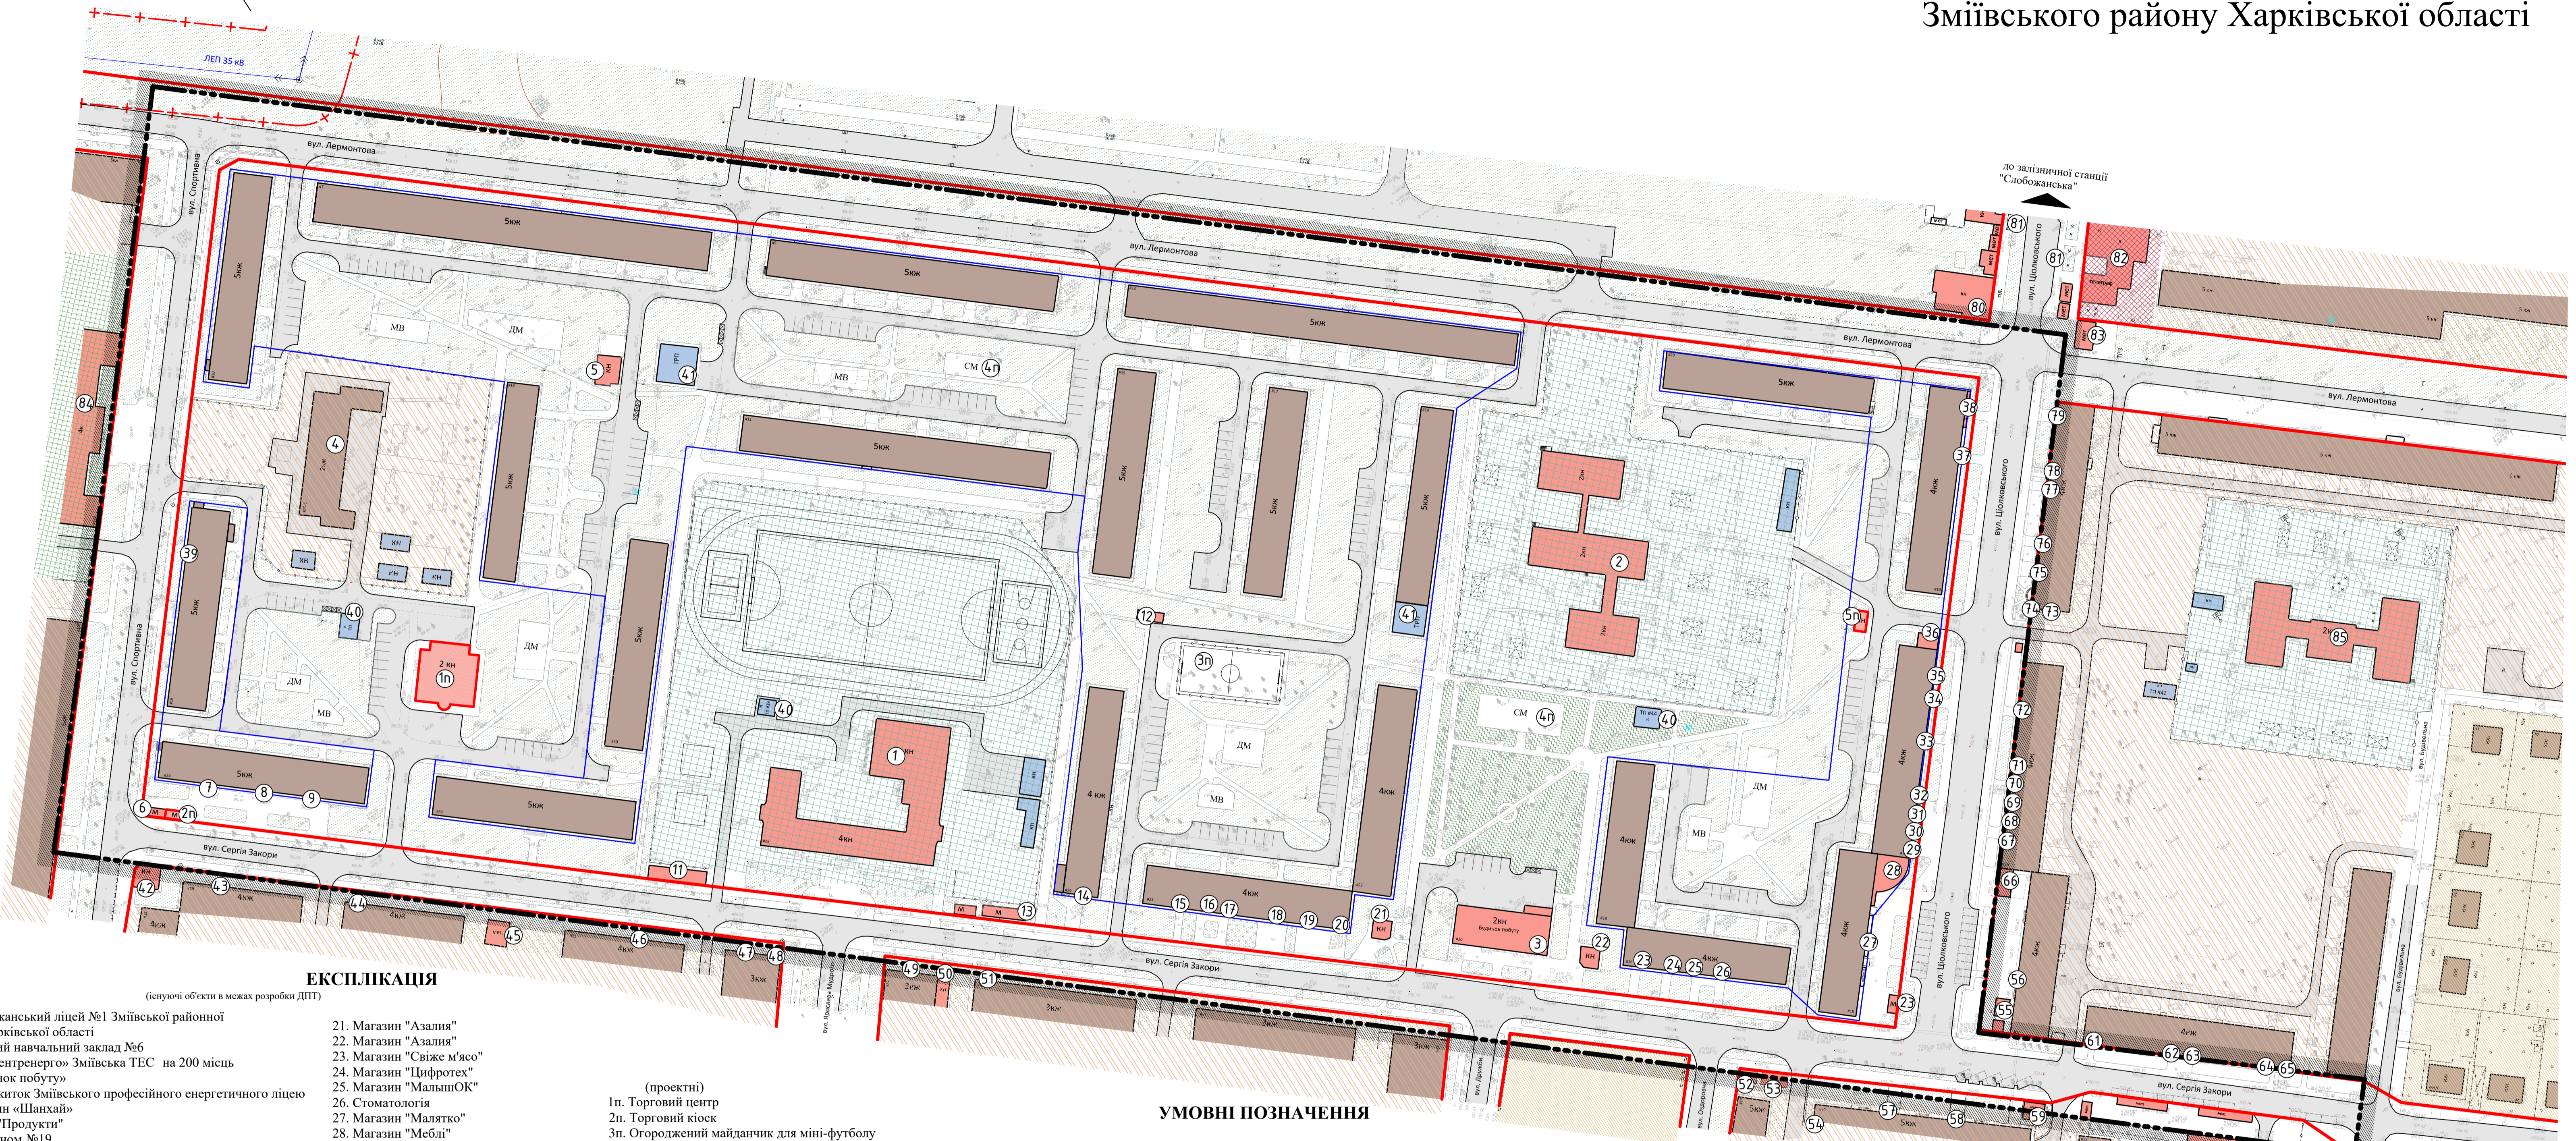

ПРОЕКТНИЙ ПЛАН ТА СХЕМА ПЛАНУВАЛЬНИХ ОБМЕЖЕНЬ (прогнозований стан)

ДЕТАЛЬНИЙ ПЛАН ТЕРИТОРІЇ обмежений вул. С. Закори, вул. Лермонтова, вул. Ціолковського в смт Слобожанське Зміївського району Харківської області

УМОВНІ ПОЗНАЧЕННЯ

- | | | | | | | | |
|--|---------|--|---|--|---------|--|---------------------------------------|
| | існуючі | | - межі розробки детального плану території | | існуючі | | - майданчики для сміттєвих баків |
| | існуючі | | - житлова забудова | | існуючі | | - проїжджа частина вулиць |
| | існуючі | | - громадська забудова | | існуючі | | - червоні лінії вулиць |
| | існуючі | | - комунальна та господарська забудова | | існуючі | | - лінія регулювання житлової забудови |
| | існуючі | | - територія навчальних закладів | | існуючі | | - дитячий майданчик |
| | існуючі | | - громадська територія | | існуючі | | - майданчик для відпочинку |
| | існуючі | | - територія багатоквартирної житлової забудови | | існуючі | | - спортивний майданчик |
| | існуючі | | - територія садибної забудови | | існуючі | | - ЛЕП 35 кВ |
| | існуючі | | - територія внутрішньоквартальних зелених насаджень | | існуючі | | - лінія охоронної зони від ЛЕП |
| | існуючі | | - територія рекреаційного призначення (парки, сквери) | | існуючі | | - номер за експлікацією |

Замовник: Комсомольська селищна рада						ДП-4-2017		
Детальний план території обмежений вул. С. Закори, вул. Лермонтова, вул. Ціолковського в смт Слобожанське Зміївського району Харківської області								
Зм.	Леуч.	Лист	№доку	Підпис	Дата	Стадія	Аркуші	Аркуші
Розробив	Перевірив	Ілгавська О.К.	Калита Д.С.		2017	ДП	3	
Проектний план та схема планувальних обмежень (прогнозований стан) М 1:1000						ТОВ "Компанія ГІСАПР"		